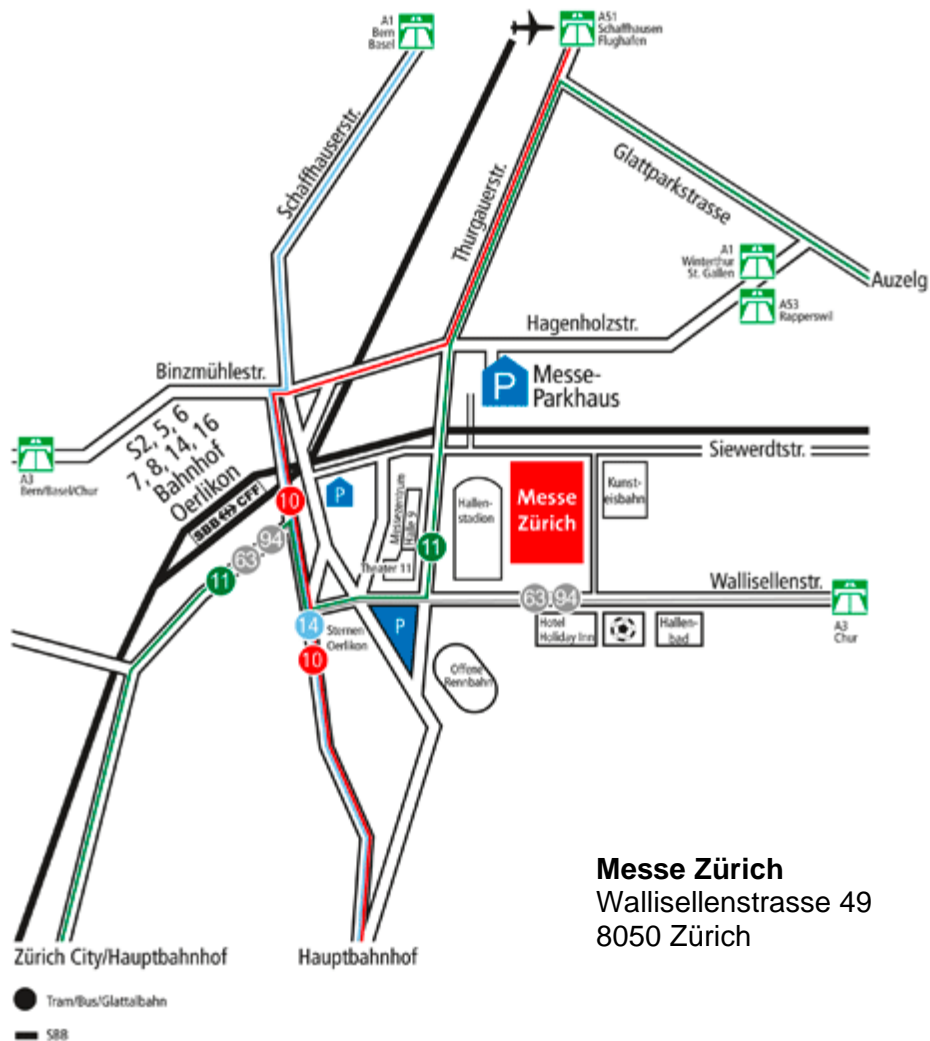

Detaillierter Lageplan: Messe Zürich

Messe Zürich
Wallisellenstrasse 49
8050 Zürich

Anreise mit dem Auto:

Benützen Sie das Parkhaus Messe Zürich
(Einfahrt Hagenholzstrasse):

Parkhaus Messe Zürich
Hagenholzstrasse 48
8050 Zürich