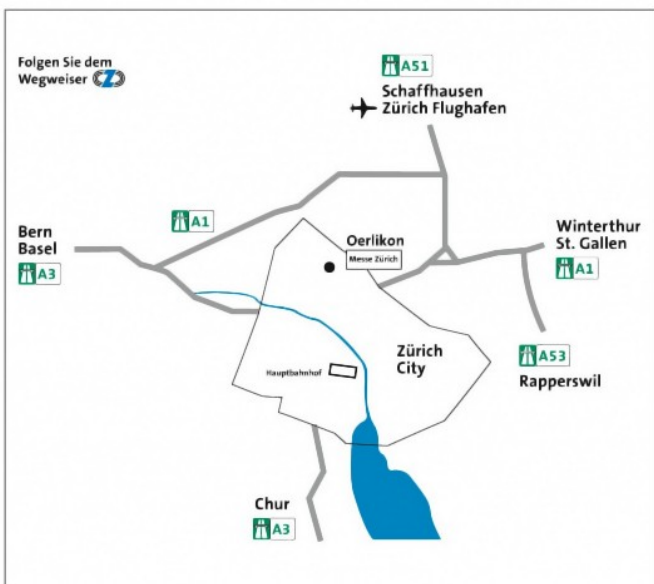

Detaillierter Lageplan: Messe Zürich

Messe Zürich
Wallisellenstrasse 49
8050 Zürich

Anreise mit dem Auto:

Benützen Sie das Parkhaus Messe Zürich
(Einfahrt Hagenholzstrasse):

Parkhaus Messe Zürich
Hagenholzstrasse 48
8050 Zürich